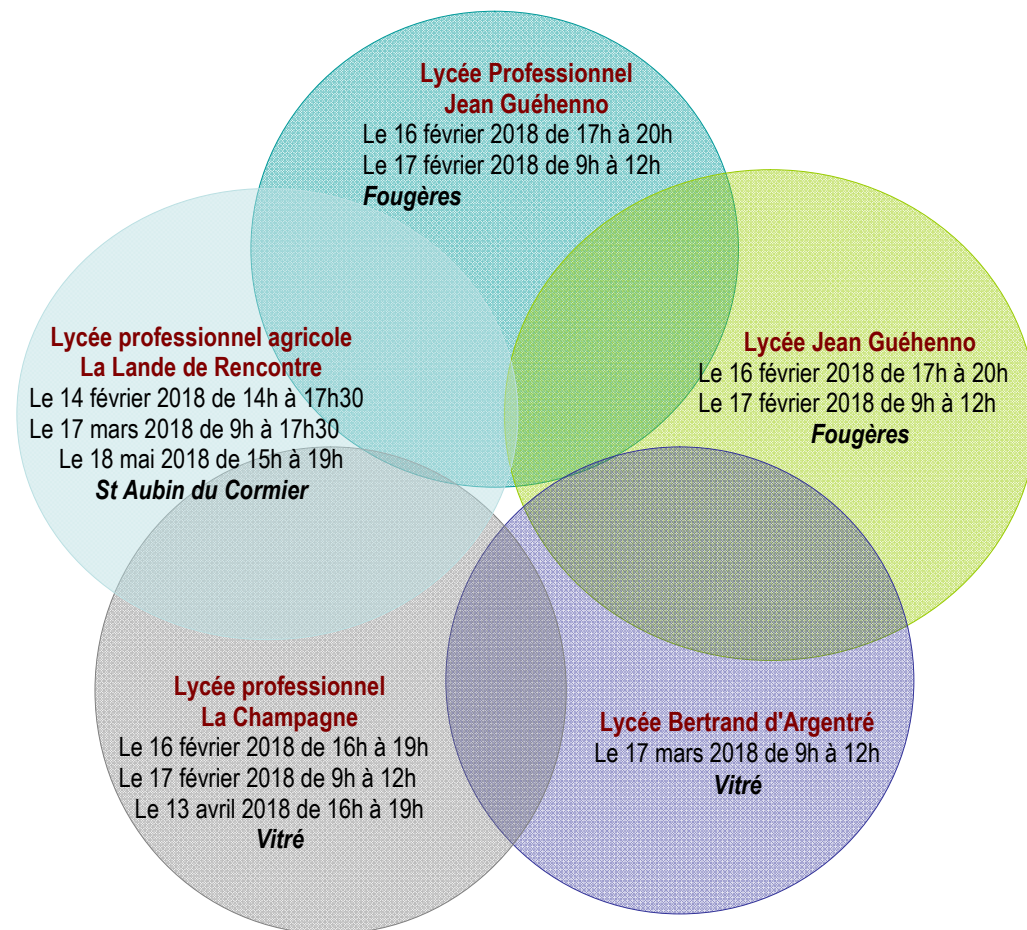

## JOURNÉES PORTES OUVERTES BAPE FOUGERES - VITRÉ

*CIO de Fougères*

Lien vers les Journées Portes Ouvertes de Bretagne

<http://www.onisep.fr/Pres-de-chez-vous/Bretagne/Rennes/Agenda-de-l-orientation/Portes-ouvertes/Journees-portes-ouvertes-dans-l-academie-de-Rennes>

LYCEES GENERAUX, TECHNOLOGIQUES ET PROFESSIONNELS PUBLICS

ETABLISSEMENTS SCOLAIRES	DATE DES JOURNÉES
<u>Lycée général et technologique</u> <b>Lycée Jean Guéhenno</b> 11 rue du Champ Rossignol – 35305 Fougères	↔ Le vendredi 16 février 2018 de 17h à 20h ↔ Le samedi 17 février 2018 de 9h à 12h
<u>Lycée professionnel</u> <b>Lycée professionnel Jean Guéhenno</b> 3 promenade du Gué Maheu – 35300 Fougères	↔ Le vendredi 16 février 2018 de 17h à 20h ↔ Le samedi 17 février 2018 de 9h à 12h
<u>Lycée agricole</u> <b>Lycée professionnel agricole la Lande de Rencontre</b> La Lande de la Rencontre – 35140 Saint-Aubin-du-Cormier	↔ Le mercredi 14 février 2018 de 14h à 17h30 ↔ Le samedi 17 mars 2018 de 9h à 17h30 ↔ Le vendredi 18 mai 2018 de 15h à 19h
<u>Lycée général et technologique</u> <b>Lycée Bertrand d'Argentré</b> 15 rue du Collège – 35506 Vitré	↔ Le samedi 17 mars 2018 de 9h à 12h
<u>Lycée professionnel</u> <b>Lycée professionnel la Champagne</b> 2 rue du Sergent Harris – 35506 Vitré	↔ Le vendredi 16 février 2018 de 16h à 19h ↔ Le samedi 17 février 2018 de 9h à 12h ↔ Le vendredi 13 avril 2018 de 16h à 19h

CENTRES DE FORMATION D'APPRENTIS

ETABLISSEMENTS SCOLAIRES	DATE DES JOURNÉES
<u>Centre de formation d'apprentis</u> <b>CFA IFRIA Bretagne</b> <b>(Ecole des Métiers de l'Alimentation)</b> Les Tertres Noirs - 35503 Vitré	↔ Le samedi 17 mars 2018 de 9h à 12h30
<u>Centre de formation d'apprentis</u> <b>CFA de la chambre de métiers et de l'artisanat d'Ille et Vilaine - Faculté des métiers</b> 37 Boulevard de Groslay – 35300 Fougères	↔ Le samedi 18 novembre 2017 de 9h à 12h ↔ Le samedi 10 février 2018 de 9h à 16h ↔ Le jeudi 29 mars 2018 de 6h à