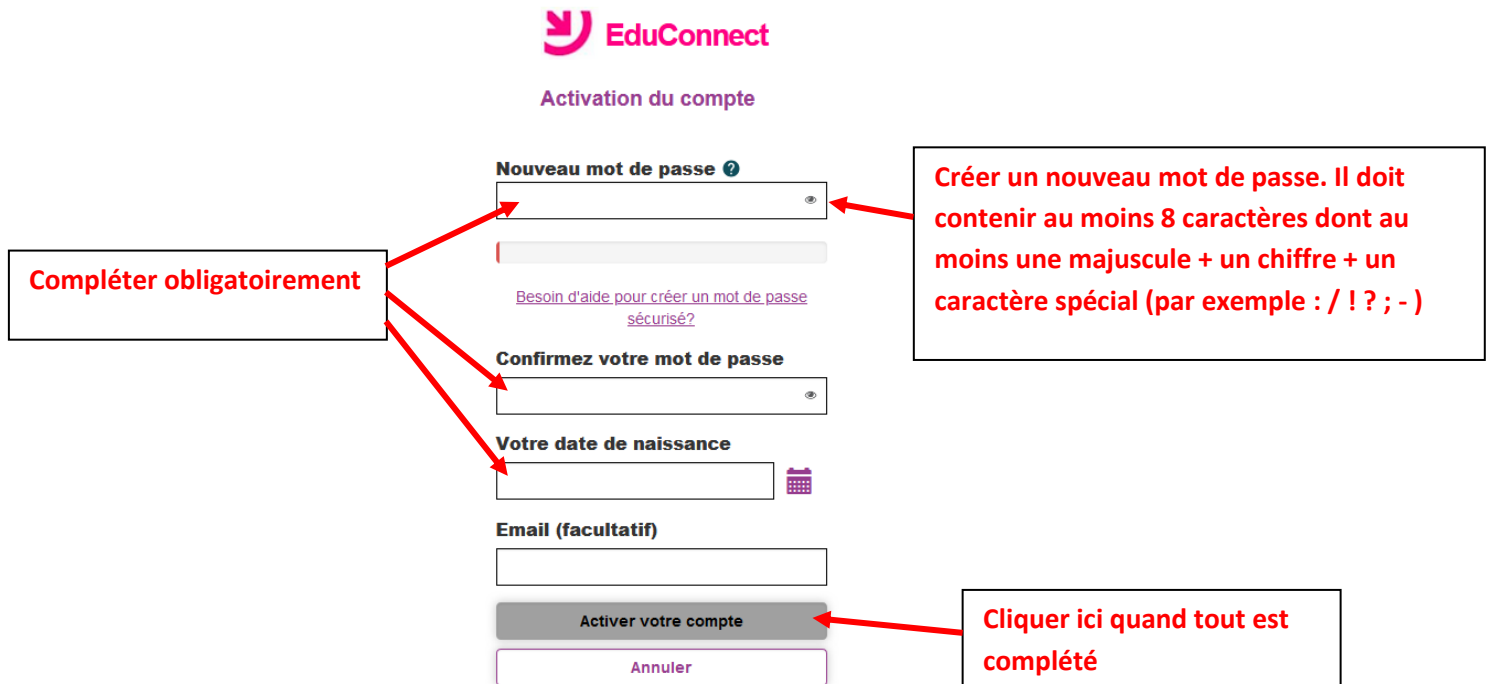

## Première connexion Educonnect – Toutatice - Pronote

1) Se connecter à Toutatice sur votre navigateur internet

2)

Cliquer ici

3)

Cliquer ici

Ne pas utiliser le menu de gauche

4) Entrer les codes fournis par le lycée en respectant bien la police de caractères (majuscules/minuscules) :

5) A la première connexion, il est demandé de modifier son mot de passe :

6)

**Attention !** Il faut retenir votre mot de passe, notez-le dans un endroit sûr où vous savez que vous le retrouverez facilement.

7) Vous pouvez maintenant accéder à vos services

8)

**Votre nom apparaît ici**

Bienvenue dans notre établissement.

Mes applications

Toutatice

**Cliquer ici pour accéder à Toutatice**

Besoins d'aide ? Mentions légales - Accessibilité